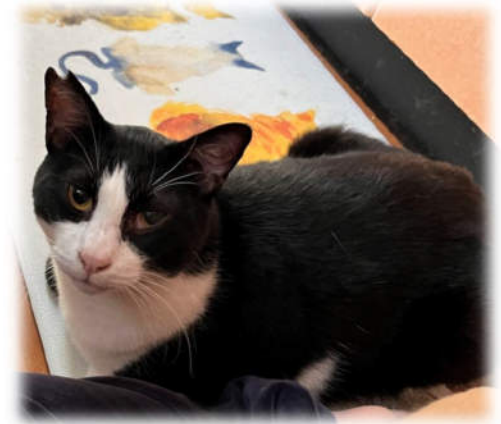

6月8日 IKEA 神戸譲渡会参加保護猫

みりい ♀ 5才

とん ♂ 2ヶ月

こち ♂ 2ヶ月

サム ♂ 5才

d-ハッピー ♀ 10ヶ月

ミニッシュ ♀ 6才

レンガ ♀ 10才

栗田ぶちゅー ♂ 5才

松 ♀ 8才

6月9日 IKEA 神戸譲渡会参加保護猫

こうたけ オス 9ヶ月

ぼるちーに メス 9ヶ月

ふう メス 11ヶ月

黒斗 オス 3才

うめ メス 4才